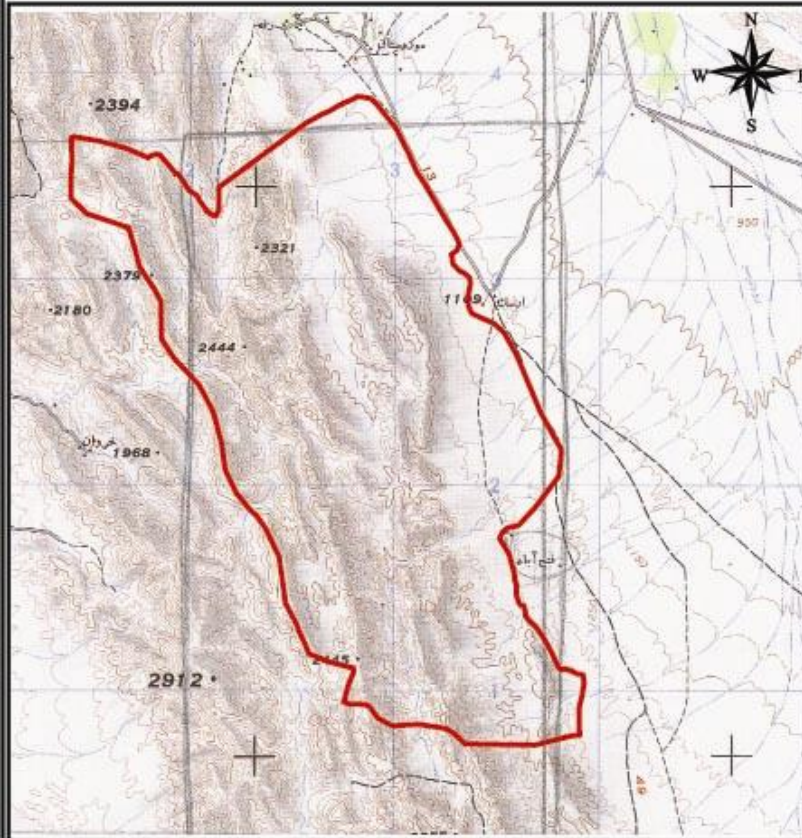

سازمان حفاظت محیط زیست
اداره کل حفاظت محیط زیست، خراسان جنوبی
کارشناسی زیستگاهها و امور مناطق

منطقه پیشنهادی شکار ممنوع خداآفرید حدود اربعه

شمالاً به منبع آب رفته ابتدای دره نخاب در امتداد گذار پادمجان ارسک

جنوباً به تنگل چاهدک در امتداد کوه به سمت گذار پلنگ آوه

شرقاً به گذار ارسک در امتداد تلخوک به گذار پلنگ آوه

غرباً به راه اداره برق منطقه و روستا خداآفرید در امتداد روستا سرند به دره نخاب

Projection: UTM Zone 40
Datum: WGS84